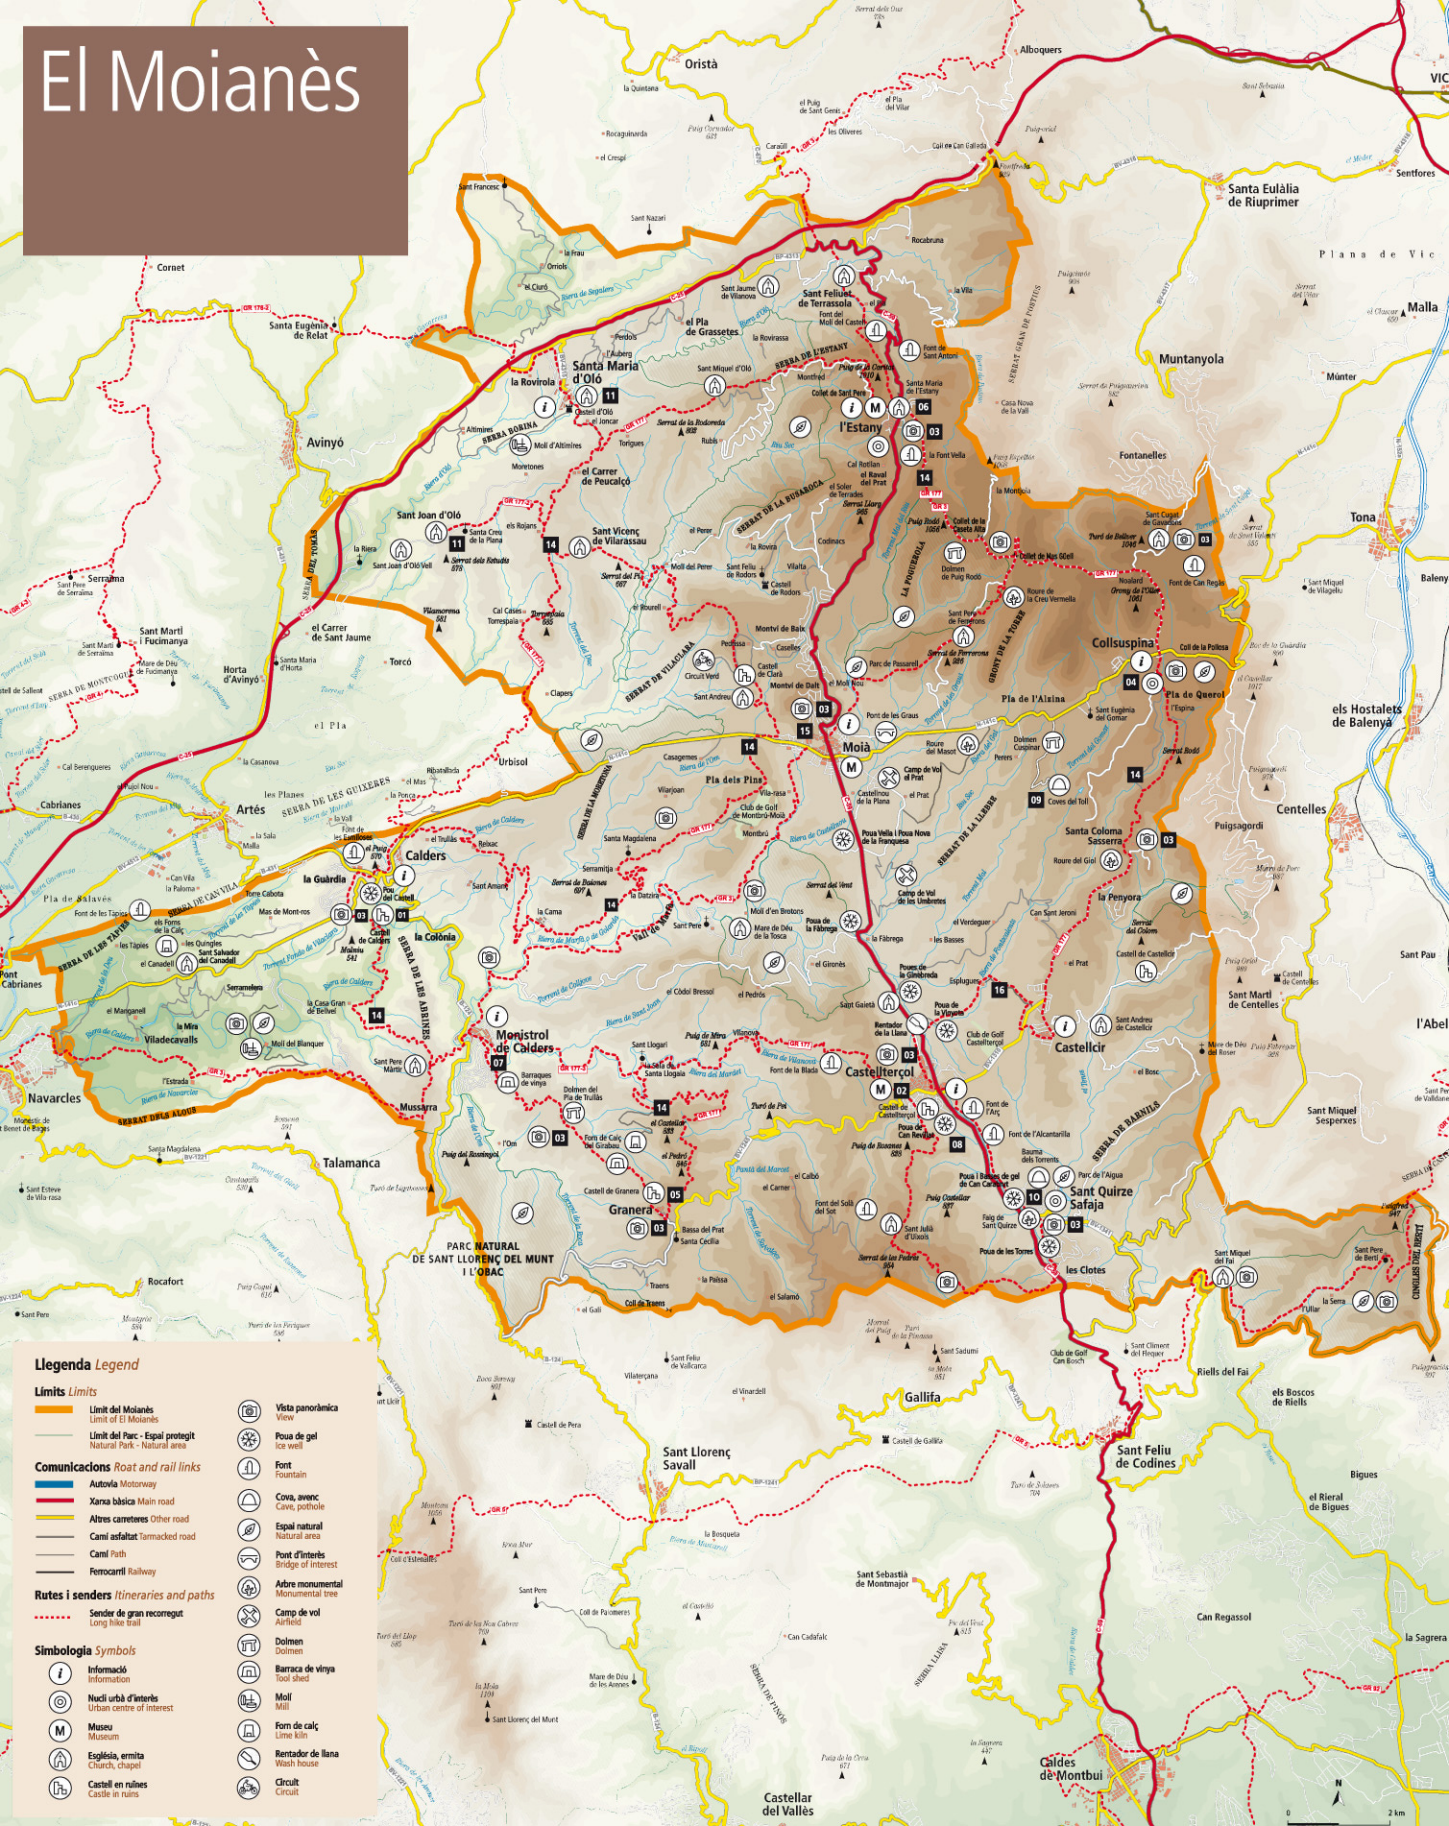

El Moianès

Legenda Legend

Limits Limits

Comunicacions Roat and rail links

Rutes i senders Itineraries and paths

- Sender de gran recorregut
- Long hike trail

Simbologia Symbols